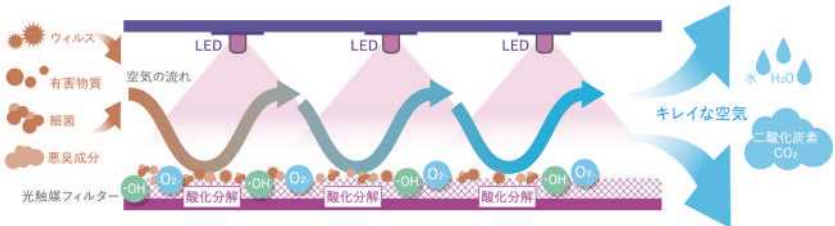

※1 吸着フィルターを搭載しない、壁掛けタイプの除菌脱臭機では業界初(当社調べ)

光触媒フィルターがあらゆる有機物を分解