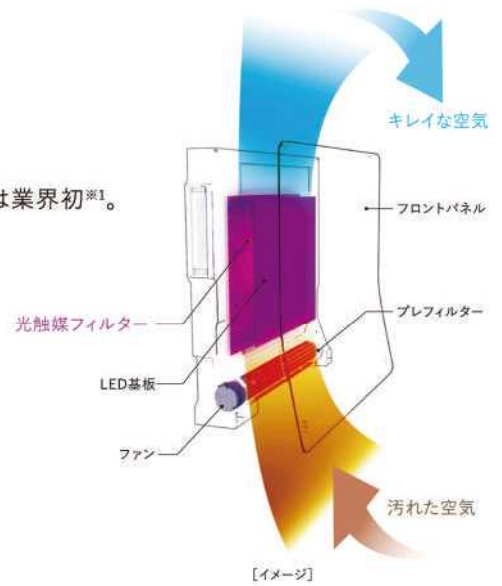

※1 吸着フィルターを搭載しない、壁掛けタイプの除菌脱臭機では業界初(当社調べ)

光触媒フィルターがあらゆる有機物を分解