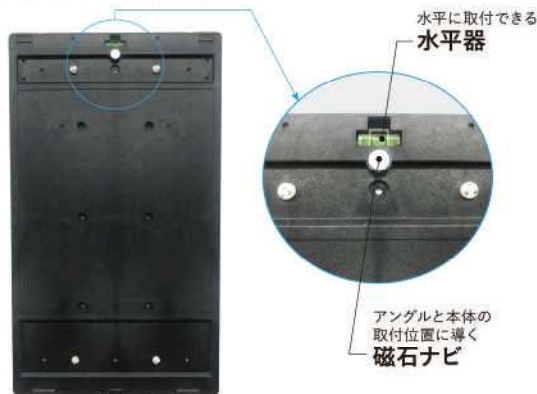

ご使用環境に適した感度に

センサー感度切替モード搭載

ご使用の環境に適したお好みのセンサー感度（ニオイ）設定が可能で、様々な空間でも適応します。

取付ナビ

取付を簡単にするギミックを標準装備

はじめての壁掛け取付も安心！ 取付ナビ搭載

お手入れ

お手入れ簡単、フィルター交換不要

数か月に一度、浸け置き洗いするだけ

[光触媒フィルター洗浄方法]

仕様

型名	KL-W01	希望小価格	オープン価格
消臭・脱臭方式	光触媒フィルター		
ACアダプター	定格入力:AC100V 50-60Hz共用 定格出力:DC24V		
適用空間体積(目安) ^{※1}	約8畳(約37㎡)		
風量モード	強	弱	静音
消費電力(W)	40	35	33
1時間あたりの電気代(円) ^{※2}	約1.08	約0.95	約0.90
運転音(dB)	44	39	18
待機時消費電力(W)	約0.7		
外形寸法(mm)	W441×H436×D83	質量(kg)	約3.0
電源コード長さ(m)	約3.5(ACアダプター約2+電源コード約1.5)		
壁掛用付属物	固定用アングル:1枚/電源コード用モール:50cm×3本/ 木ネジ:4本/石膏ボード用固定ピン:4個/ビス:1個/ 仮固定用ピン:1個		