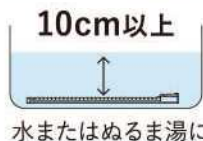

ご使用環境に適した感度に

センサー感度切替モード搭載

ご使用の環境に適したお好みのセンサー感度（ニオイ）設定が可能で、様々な空間でも適応します。

取付ナビ

取付を簡単にするギミックを標準装備

はじめての壁掛け取付も安心！ 取付ナビ搭載

お手入れ

お手入れ簡単、フィルター交換不要

数か月に一度、浸け置き洗いするだけ

[光触媒フィルター洗浄方法]

仕様

型名	KL-W01	希望小価格	オープン価格
消臭・脱臭方式	光触媒フィルター		
ACアダプター	定格入力:AC100V 50-60Hz共用 定格出力:DC24V		
適用空間体積(目安) ^{※1}	約8畳(約37㎡)		
風量モード	強	弱	静音
消費電力(W)	40	35	33
1時間あたりの電気代(円) ^{※2}	約1.08	約0.95	約0.90
運転音(dB)	44	39	18
待機時消費電力(W)	約0.7		
外形寸法(mm)	W441×H436×D83	質量(kg)	約3.0
電源コード長さ(m)	約3.5(ACアダプター約2+電源コード約1.5)		
壁掛用付属物	固定用アングル:1枚/電源コード用モール:50cm×3本/ 木ネジ:4本/石膏ボード用固定ピン:4個/ビス:1個/ 仮固定用ピン:1個		