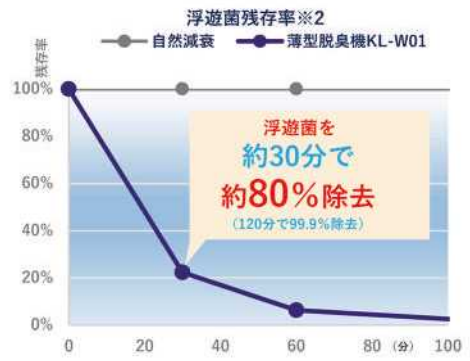

- 浮遊菌
- カビ菌
- ウイルス
- ペット臭
- 生乾き臭
- 汗臭
- トイレ臭
- 加齢臭
- 料理臭

※1 (一財)北里環境科学センター試験空間:200ℓ試験チャンパー ※2 (一財)北里環境科学センター試験空間:1m3試験チャンパー (1×1×1m)

気にならない静音性。さまざまなシーンになじむ「ノイズレスデザイン」

薄くて軽く、壁と一体化する

さまざまなシーンになじむ「ノイズレスデザイン」