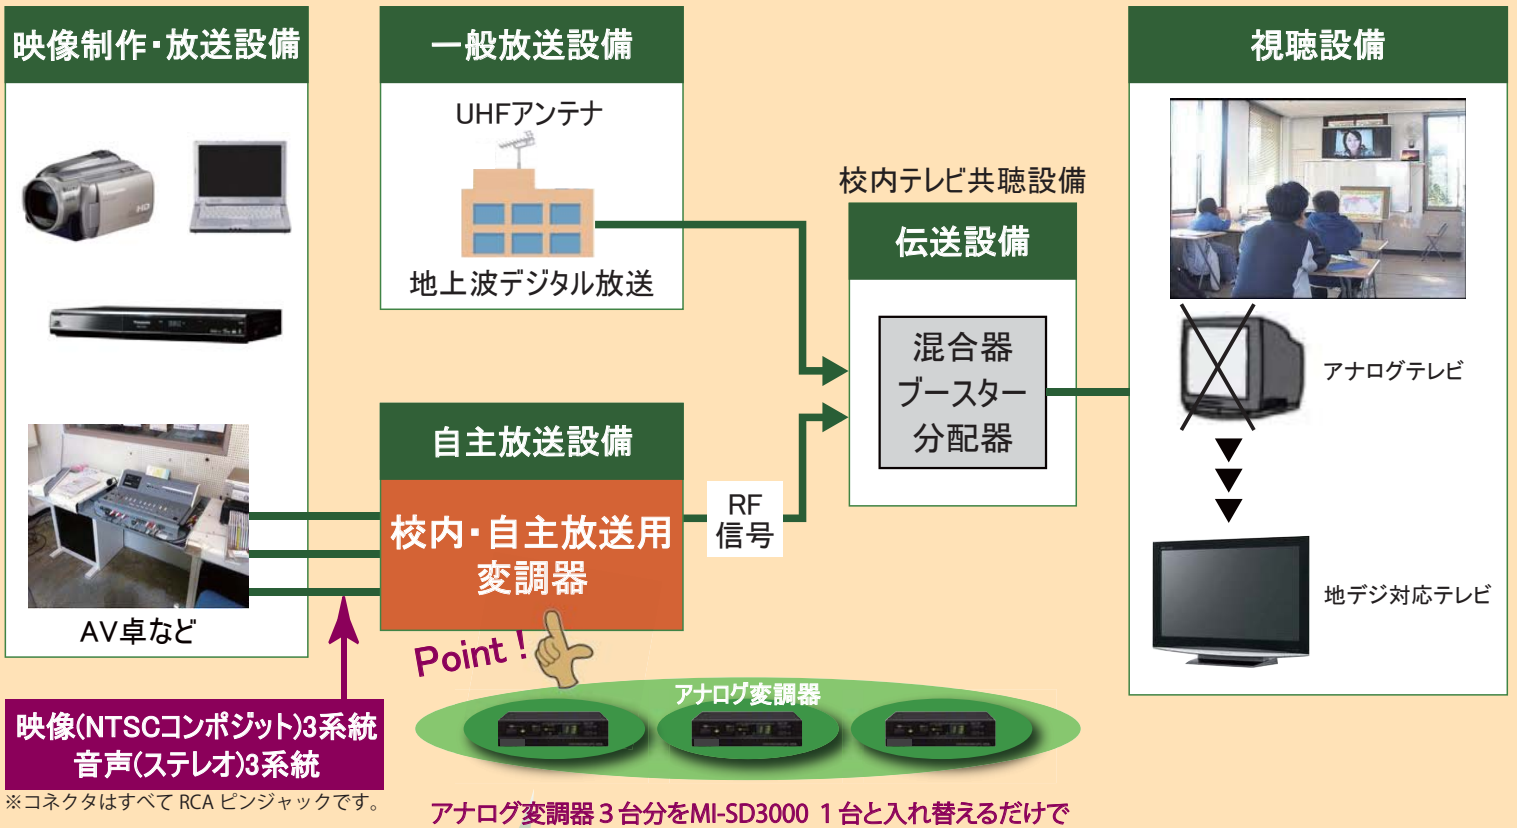

新規に機器を追加することなく、お手持ちの DVD プレーヤー、VTR、カメラ等が利用できます。*本機には、TBC 機能が付いています。TBC (タイムベースコレクタ) 機能とは、ジッター (ヘッドの回転ムラやテープの走行ムラなどの影響により、画質が左右にゆらゆら揺れる現象) を正しく補正する機能です。

特長3

簡単設置、簡単設定で容易にデジタル化を実現
専用アプリケーションソフトで簡単に設定でき、即座に運用可能です。

校内・自主放送向けSDデジタル変調器

MI-SD3000

■ システムの概要

OK!

■ 視聴制限機能 ※オプション機能 (別途費用が必要です)
視聴制限機能を利用して校舎単位や学年単位、あるいは教室単位で教育素材を視聴可否することができます。

学校用館内放送視聴制限アプリケーション

データ編集 データ確定 キャンセル

● シングル ○ ページチェック ○ ページクリア ○ オールチェック ○ オールクリア

■ 全体仕様

動作電源電圧	AC100V±10% 50/60Hz
筐体寸法	434 (W) × 44 (H) × 320 (D) mm EIA 19 インチラック 1U
本体重量	本体重量 約4.5 k g
動作保証環境	温度:0~40℃ 湿度:30~80% (結露無きこと)
冷却ファン	リア面に2個 排気用 低振動タイプ
出力画像サイズ	720×480pixel

■ 入出力仕様

映像入力	NTSCコンポジット映像信号 コネクタ:RCAピンジャック3系統
音声入力	コネクタ:RCAピンジャック3系統 (ステレオ)
RF出力	コネクタ:F型 1端子 出力インピーダンス:75Ω 出力チャンネル:VHF 1~12 UHF 13~62 CATV C13~C63 (90MHz z ~770MHz z から任意の1チャンネル)